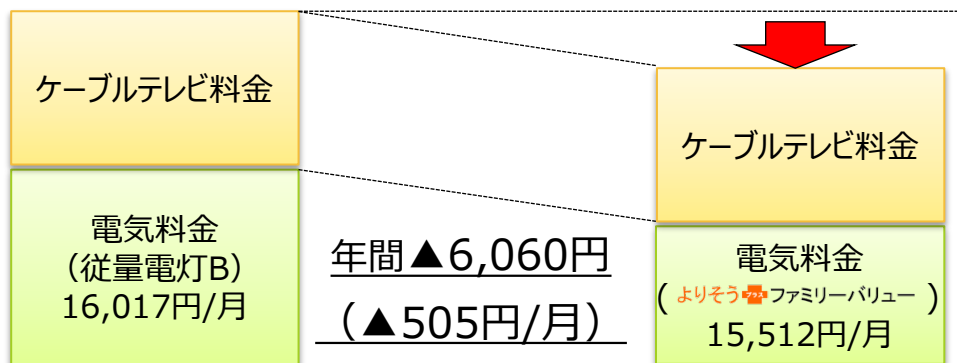

特典内容

- 「 **ポイント**」を毎月50ポイントプレゼント

サービス開始

- 2023年6月20日

お申込み方法

- 仙台CATVの
ホームページから申込 <http://www.cat-v.jp>
お電話にて申込 0120-340-449

(参考) セットプランのモデルケースについて (ケーブルテレビ+ よりそう^{プラス}ファミリーバリュー)

(例) 東北電力の従量電灯B (50A) をご契約で、平均使用電力量400kWh/月のお客さま

■料金メリット

■ポイントのメリット

TLC ポイント

年間**600円**相当オトクに!!
(ひと月あたり50円相当)

さらに

よりそう^eポイント

ご利用明細サービスのご利用と
クレジットカード支払いで

年間**900円**相当おトクに!
(ひと月あたり75円相当)